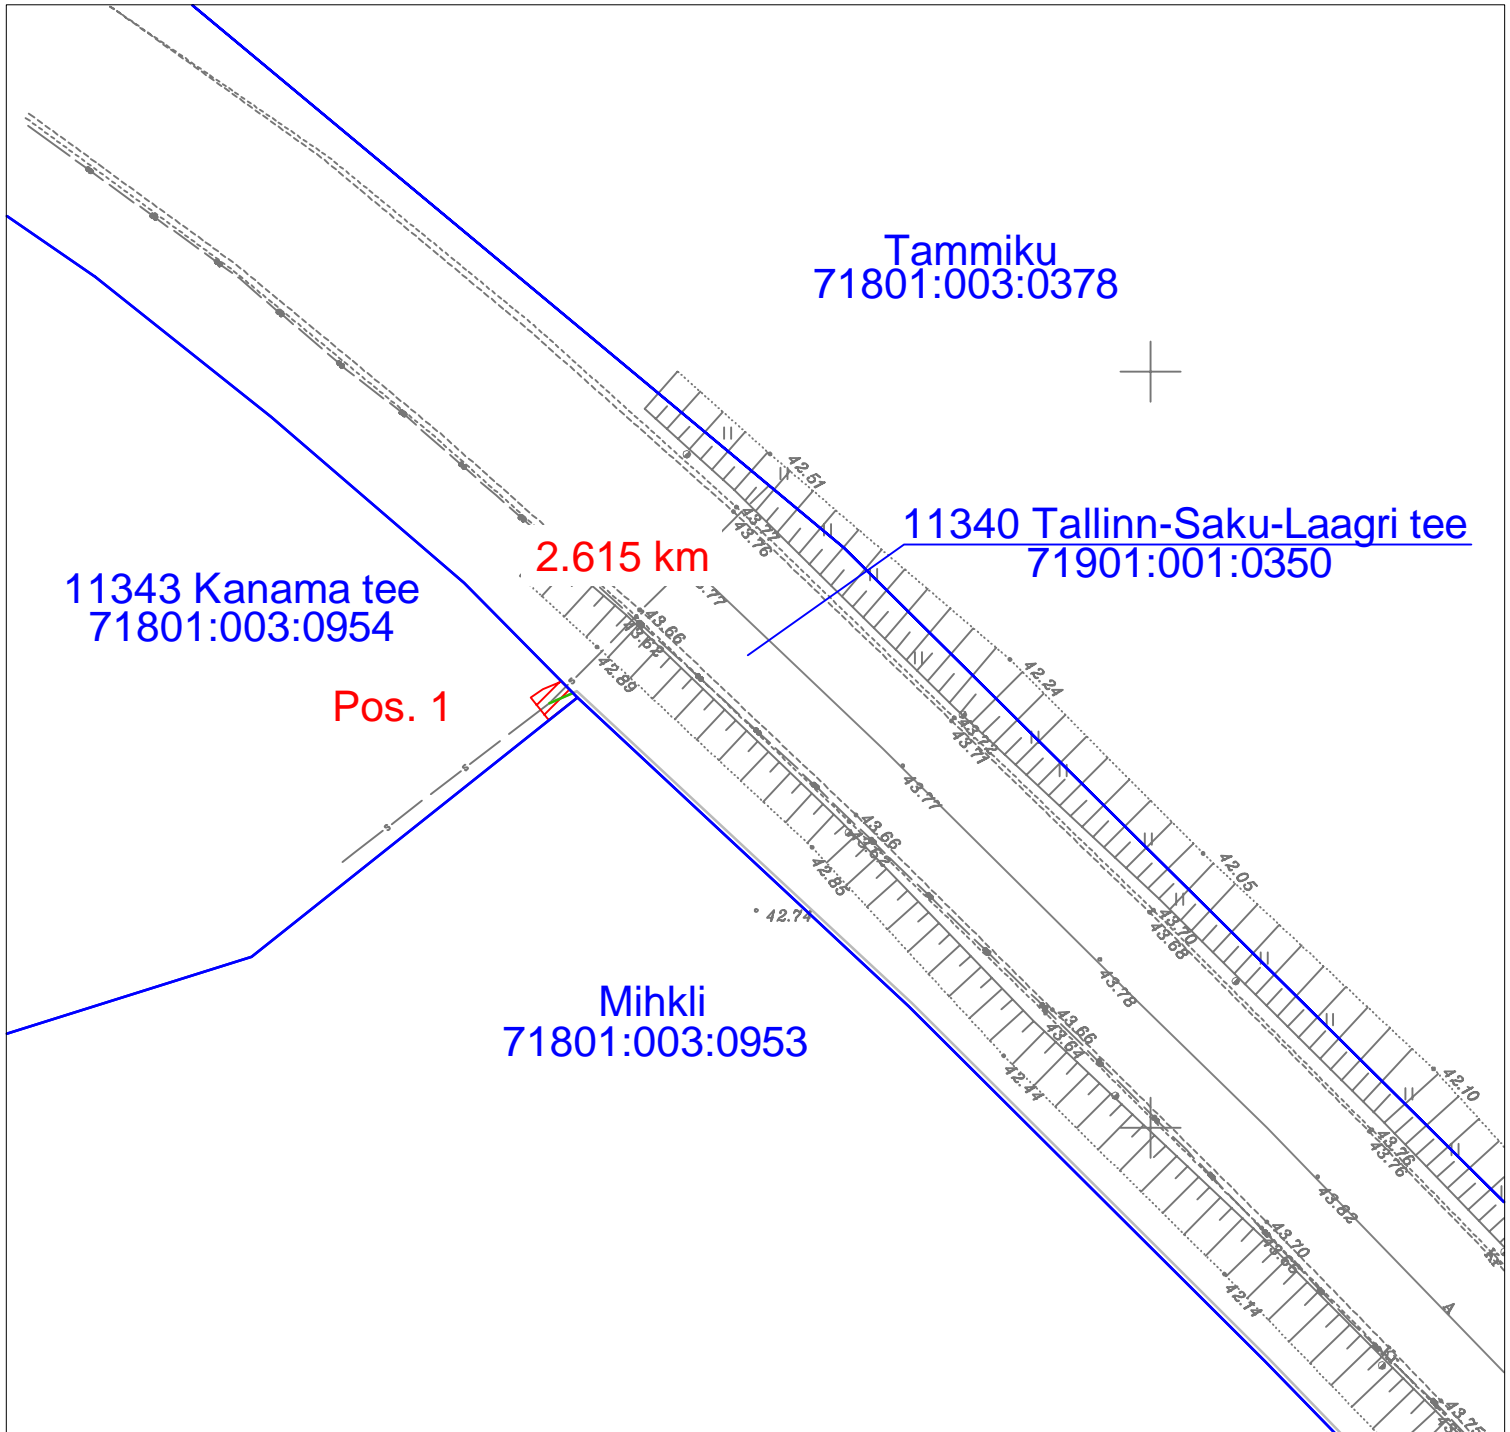

Isikliku kasutusõiguse seadmise plaan  
Harju maakond, Saku vald, Juuliku küla  
11343 Kanama tee (71801:003:0954)

Jrk nr	IKÕ ala pos nr (plaanil)	Kinnistu registriosaja number	Katastriüksuse tunnus, nimi ja sihtotstarve	Asukoht riigitee (nr ja nimi) suhtes (lõigu algus ja lõpp km)	IKÕ ala pindala ruutmeetrites m <sup>2</sup>
1.	Pos 1	13710302	11343 Kanama tee (71801:003:0954) transpordimaa	11425 Kanama-Saku 2.615 km	4 m <sup>2</sup>

Leppemärgid:

-  Kasutusõiguse ala
-  Side maakaabel mikrostruktuuris
-  Katastriüksuse piir

Projekt <b>Passiivse elektroonilise side juurdepääsuvõrgu rajamine, Juuliku küla, Saku vald, Harju maakond</b>				Tellija <b>Enefit Connect OÜ</b>			
 <b>LEONHARD WEISS</b> LEONHARD WEISS OÜ E-post estonia@leonhard-weiss.com Telefon +372 601 2285 Registrikood 12083348		Joonis <b>Isikliku kasutusõiguse seadmise plaan - Enefit Connect OÜ</b>				Joonise nr <b>1</b>	
		Projekteeris	<b>Janek Lõhmus</b>		53 477 135	Mõõtkaava	M 1: 500
		Kontrollis	<b>Janek Lõhmus</b>		53 477 135	Staadium	Põhiprojekt
		Projektijuht	<b>Janek Lõhmus</b>		53 477 135	Keel	Leht 1 Lehti 1
					EST		